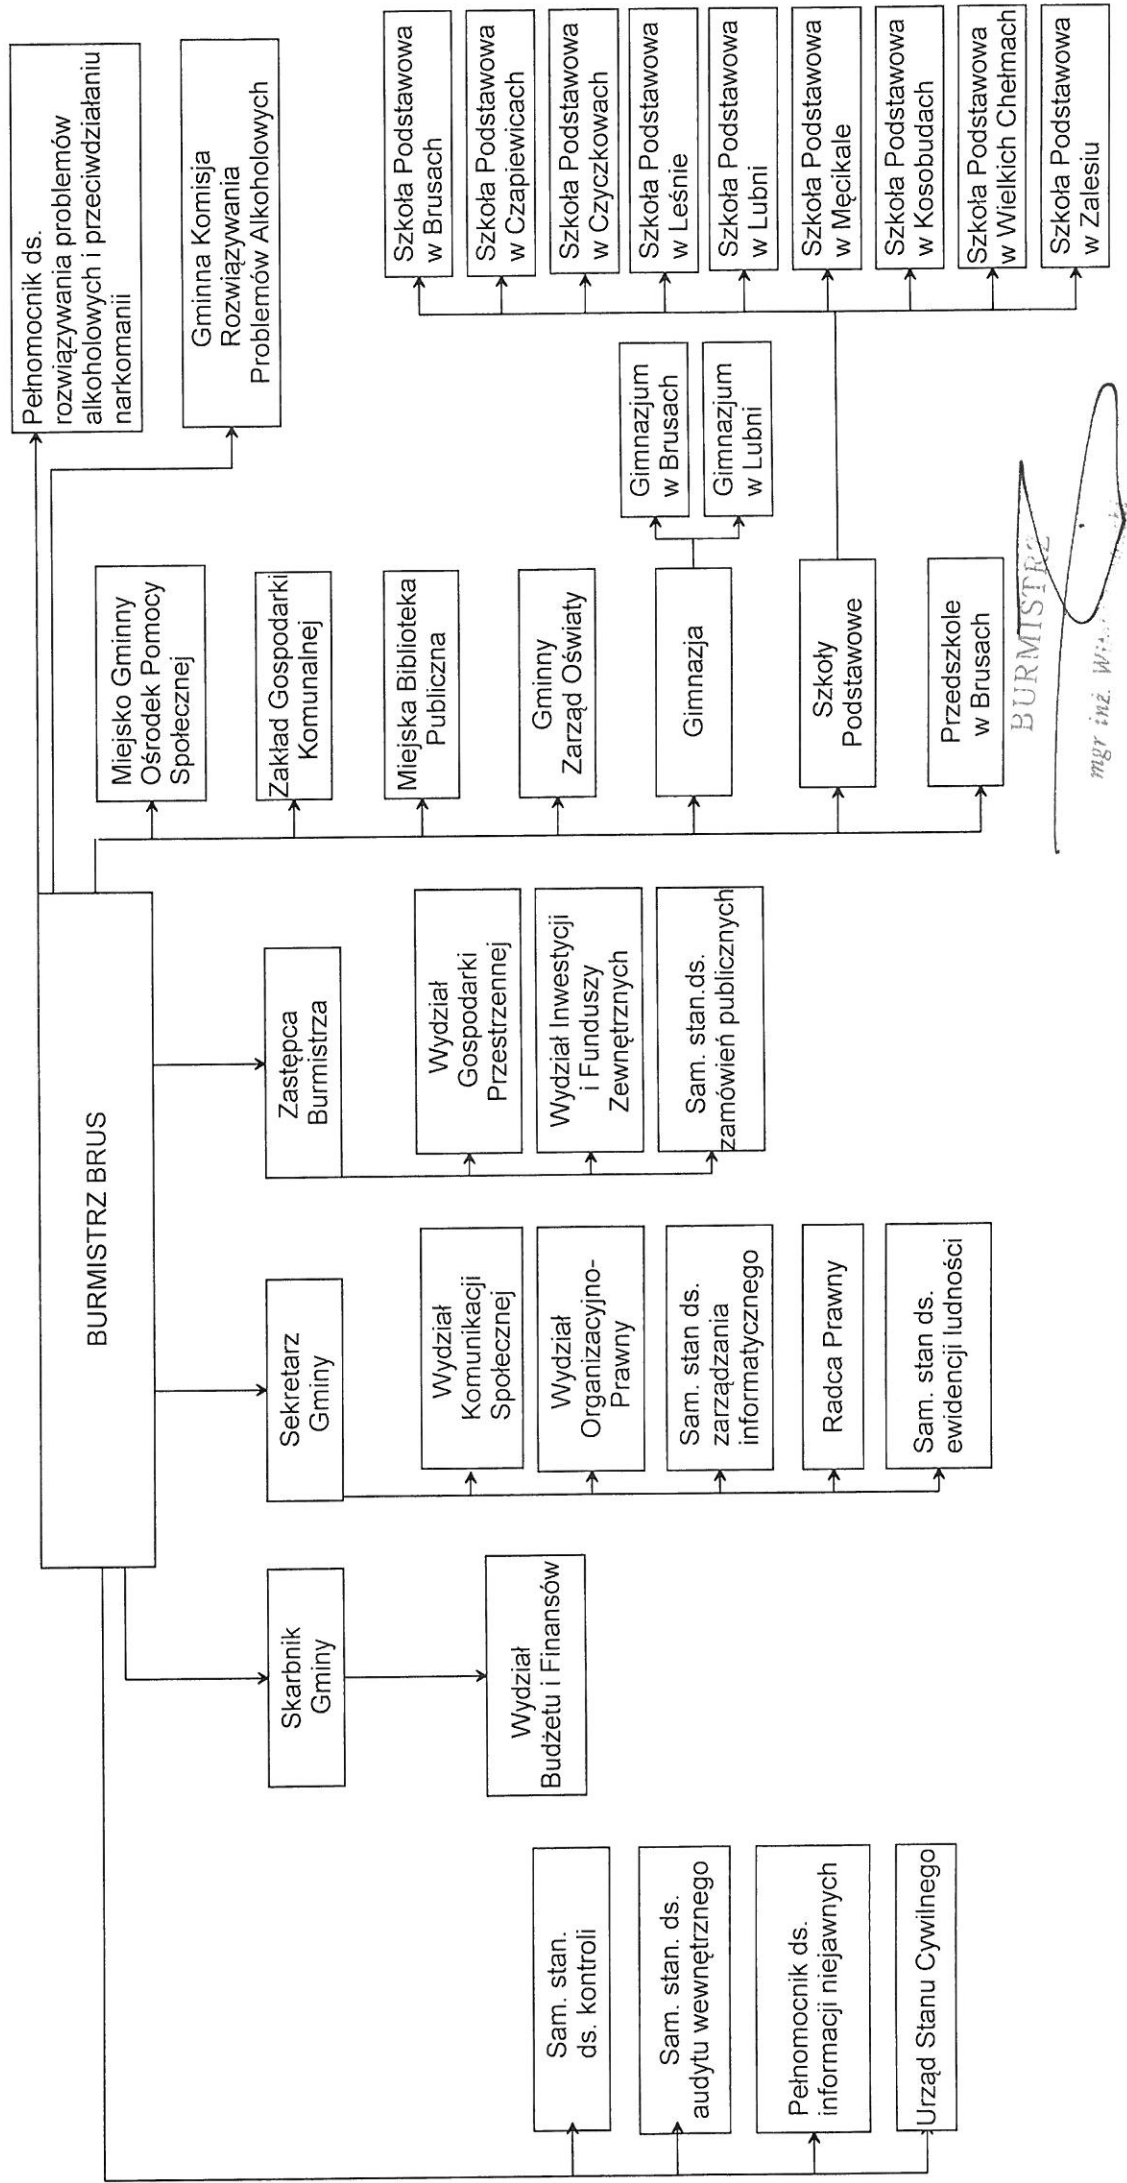

SCHEMAT ORGANIZACYJNY URZĘDU MIEJSKIEGO W BRUSACH WRAZ Z WYKAZEM JEDNOSTEK ORGANIZACYJNYCH

BURMISTRZ
mgr inż. Wit...